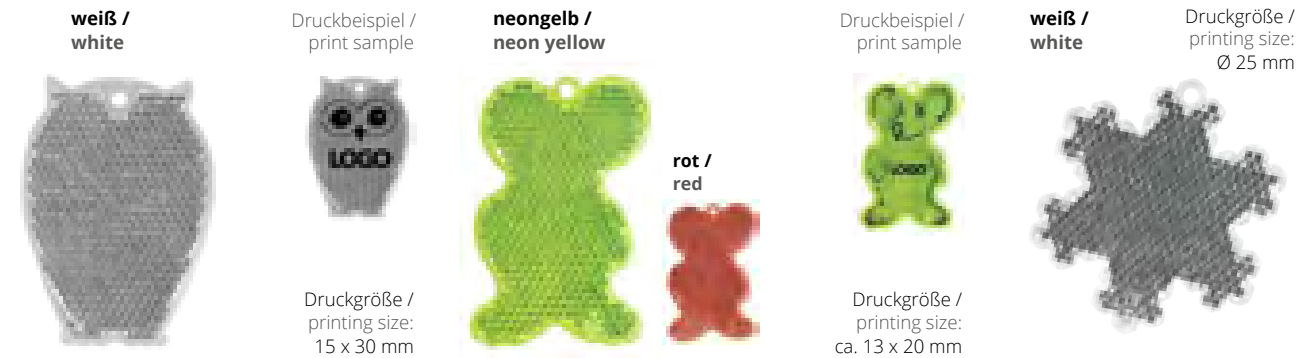

weiß / white

Druckbeispiel / print sample

neongelb / neon yellow

Druckbeispiel / print sample

weiß / white

Druckgröße / printing size: Ø 25 mm

M118040
Eule | owl
ca. 6,5 x 4,5 cm
0,88 €

Druckgröße / printing size: 15 x 30 mm

M118300
Maus | mouse
ca. 6,5 mm x 4,5 cm
0,88 €

rot / red

Druckgröße / printing size: ca. 13 x 20 mm

M118030
Eiskristall | snow crystal
Ø ca. 6,5 cm
0,88 €