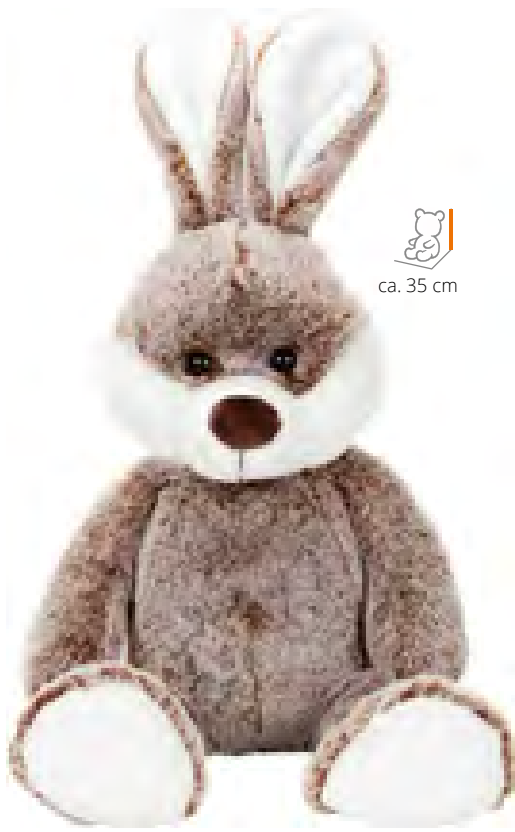

ca. 35 cm

M160815 Clemens
Hase | rabbit
10,69 €