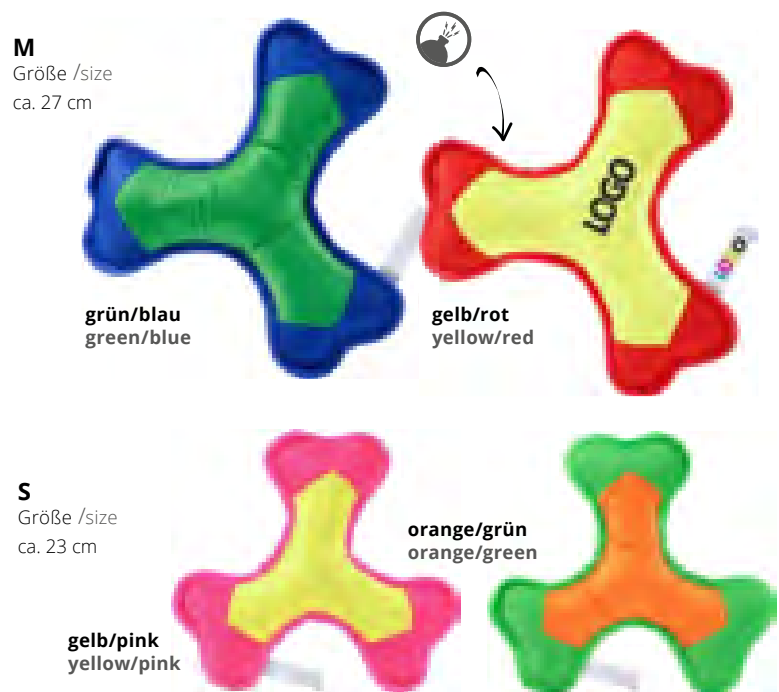

M170051
Hundespielzeug Flying Triple | Dog toy Flying Triple
M: 3,89 € | S: 3,72 €

Preis Basis
base price
1-99
stück / pieces

Werbeanbringung | advertising application

Features | features

Stabile Schwimmeigenschaft /
Stable floating ability

Quietschfunktion /
Squeaking function