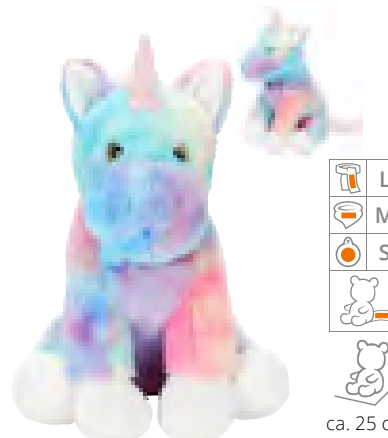

ca. 18 cm

**M160678 Fred**  
Krebs | crab  
**3,43 €**

ca. 14 cm

**M160677 Tom**  
Wal | whale  
**3,08 €**

ca. 9 cm

**M160676 Belinda**  
Oktopus | octopus  
**3,24 €**

ca. 16 cm

**M160675 Tina**  
Seesteern | starfish  
**3,24 €**