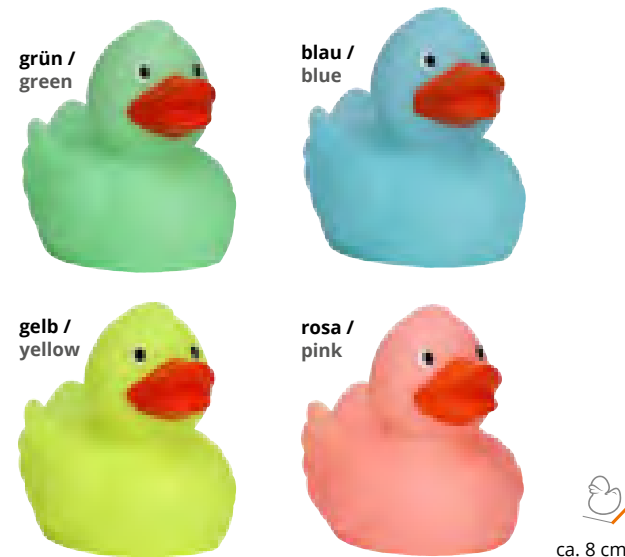

# ENTEN NACHLEUCHTEND DUCKS GLOWING IN THE DARK

Nachleuchtend /  
Glowing

**M133044**

Ente | duck

**1,74 €**

Die nachleuchtende Quietsche-Ente ist Tag und Nacht ein fröhlicher Hingucker und Markenbotschafter. Bis zu 6 Stunden hält der Effekt an und so ist sie auch als kleines, süßes Nachtlcht neben dem Kinderbett geeignet.

This duck which is glowing in the dark is a cheerful eye-catcher as well as brand ambassador. The effect lasts up to 6 hours. Therefore it is also suitable as small sweet night lamp next to the childrens bed.