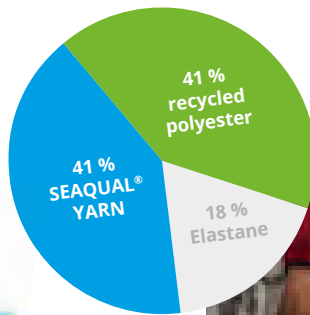

High-tech yarn made from marine litter

Since mid-2021, we are supporting the SEAQUAL INITIATIVE, which works together with NGO's, fishermen and authorities to clean up our oceans.

The trash from beaches, oceans and rivers is collected, sorted and cleaned and turned into Upcycled Marine Plastic.

This material is used for our „All-Over-Print“ Accessories. More info on page 66.