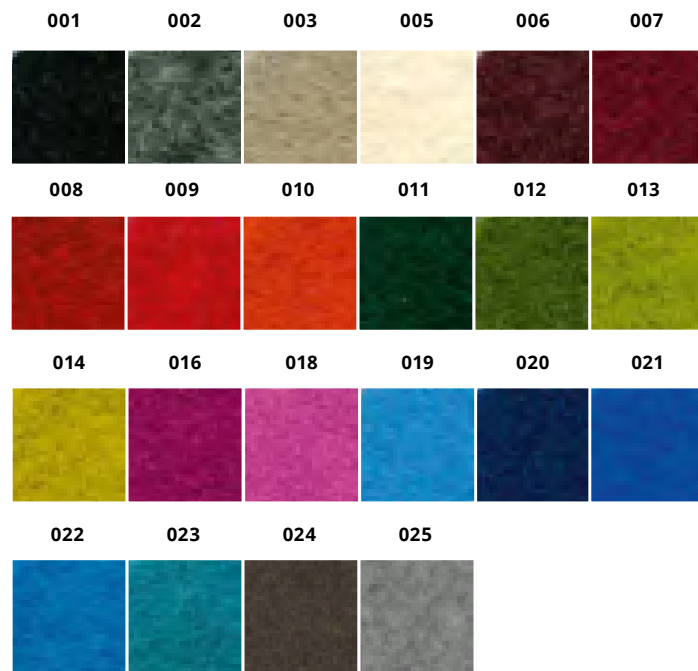

# WOLLFILZ WOOLEN FELT

In verschiedenen Farben erhältlich.  
Werbeanbringung auf Anfrage.

Available in different colours.  
Branding available upon request

**P.O.D.**  
PRODUCTION  
ON DEMAND  
NO STOCK

Ø 10 cm / 3 mm