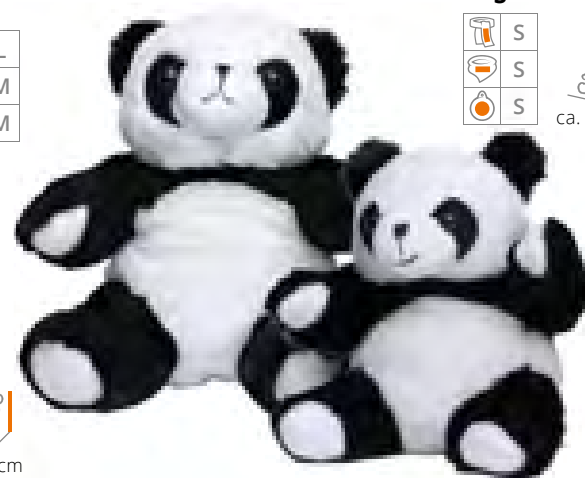

blau /  
blue

ca. 20 cm

**M160517 Lisann**  
Eule | owl  
**4,45 €**

ca. 25 cm

**M160248 Lotte**  
Schildkröte | turtle  
**6,89 €**

ca. 21 cm

ca. 14 cm

**M160038 Steffen**  
Panda | panda  
**M: 4,85 € | S: 5,64 €**

ca. 23 cm

**M160419 Amira**  
Kamel | camel  
**10,95 €**

ca. 21 cm

ca. 16 cm

**M160214 Ralle**  
Bär | bear  
**M: 8,42 € | S: 6,19 €**

**Preis Basis**  
base price  
**1-99**  
stück / pieces

**Werbeanbringung** | advertising application