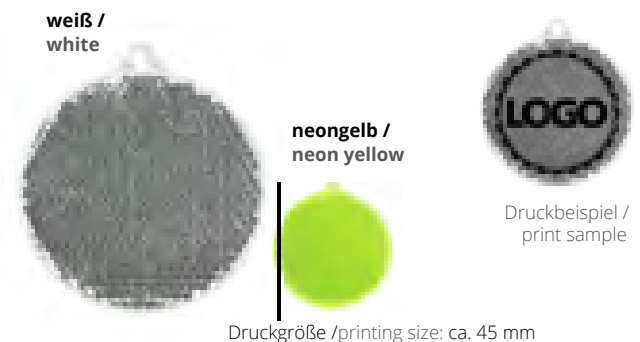

weiß / white

neongelb / neon yellow

Druckbeispiel / print sample

Druckgröße / printing size: ca. 45 mm

M117890
Rondell | round
Ø ca. 5,5 cm
0,88 €

4-farbige Sticker für Reflektoren 4-colour stickers for reflectors

Unsere runden Reflektoren lassen sich nach Ihren Wünschen gestalten. Die Motive werden als Sticker aufgebracht. Je nach Stickermotiv ist eine Integration Ihres Logos möglich. Alternativ erfolgt die Werbeanbringung auf der Rückseite. Alle Modelle entsprechen der DIN EN 17353:2020.

Our round reflectors can be personalized with a sticker. Depending on the sticker motive, we will be able to integrate your logo as well. If this is not possible, the promotional message can be applied on the back. All models are DIN EN 17353:2020 compliant.