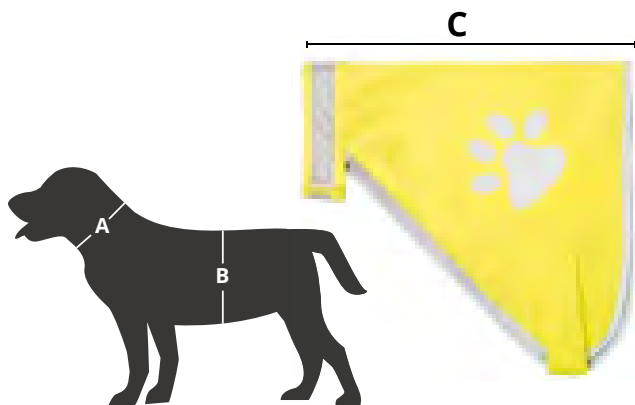

FÜR DIE BESTEN FREUNDE DES MENSCHEN FOR MAN'S BEST FRIENDS

M110431

Reflektierende Hundewarnweste | reflective dog safety vest

S: 2,94 € | M: 3,23 € | L: 3,83 €